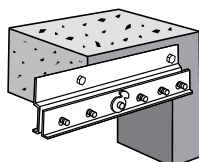

- GUIDA VELOCE:** Guida in acciaio zincato facile da installare. Il sistema riduce i tempi di montaggio del 75%.
- SMART RAIL:** Galvanized steel rail easy to install. The system could reduce installation time by 75%.
- SCHNELLE SCHIENE:** Schiene aus verzinktem Eisen. Das System senkt die Installationszeit um 75%.
- RAIL RAPIDE:** Rail en acier galvanisé facile à installer. Le système réduit le temps d'installation de 75%.

A soffitto

Ceiling mount / Deckmemontage / Montage au plafond  
Lunghezza verga mt. 3

A parete

Wall mount / Wandmontage / Montage à parois  
Lunghezza verga mt. 3

A parete/soffitto

Universal mount / Universelle Montage / Montage universel  
Lunghezza verga mt. 2,43

- GUIDA STANDARD:** Guida in acciaio zincato.
- STANDARD RAIL:** Galvanized steel rail.
- STANDARDSCHIENE:** Schiene aus verzinktem Eisen.
- RAIL STANDARD:** Rail en acier galvanisé

A soffitto

Ceiling mount / Deckmemontage / Montage au plafond  
Lunghezza verga mt. 2,43