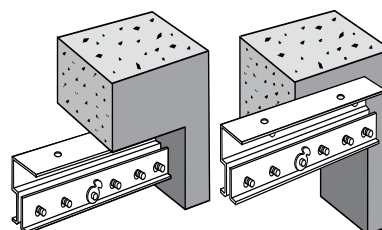

GUIDA VELOCE

SMART RAIL - SCHNELLE SCHIENE - RAIL RAPIDE

A parete/soffitto

Universal mount
Universelle Montage
Montage universel
Lunghezza verga mt. 2,43

GUIDA SCORREVOLE

SLIDING RAIL - SCHIEBESCHIENE - RAIL COULISSANT

A preventivo - Price upon request - Auf Anfrage -
Sur demand

GUIDA STANDARD

STANDARD RAIL - STANDARD SCHIENE - RAIL STANDARD

A soffitto

Ceiling mount
Deckmemontage
Montage au plafond
Lunghezza verga mt. 2,43