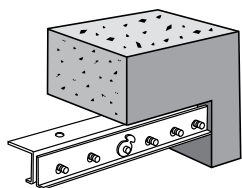

- GUIDA VELOCE:** Guida in acciaio zincato facile da installare. Il sistema riduce i tempi di montaggio del 75%.
- SMART RAIL:** Galvanized steel rail easy to install. The system could reduce installation time by 75%.
- SCHNELLE SCHIENE:** Schiene aus verzinktem Eisen. Das System senkt die Installationszeit um 75%.
- RAIL RAPIDE:** Rail en acier galvanisé facile à installer. Le système réduit le temps d'installation de 75%.

A soffitto

Ceiling mount / Deckmemontage / Montage au plafond  
Lunghezza verga mt. 3

A parete

Wall mount / Wandmontage / Montage à parois  
Lunghezza verga mt. 3

A parete/soffitto

Universal mount / Universelle Montage / Montage universel  
Lunghezza verga mt. 2,43

- GUIDA STANDARD:** Guida in acciaio zincato.
- STANDARD RAIL:** Galvanized steel rail.
- STANDARDSCHIENE:** Schiene aus verzinktem Eisen.
- RAIL STANDARD:** Rail en acier galvanisé

A soffitto

Ceiling mount / Deckmemontage / Montage au plafond  
Lunghezza verga mt. 2,43