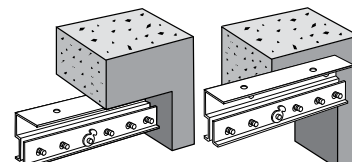

- GUIDA VELOCE:** Guida in acciaio zincato facile da installare. Il sistema riduce i tempi di montaggio del 75%.
- SMART RAIL:** Galvanized steel rail easy to install. The system could reduce installation time by 75%.
- SCHNELLE SCHIENE:** Schiene aus verzinktem Eisen. Das System senkt die Installationszeit um 75%.
- RAIL RAPIDE:** Rail en acier galvanisé facile à installer. Le système réduit le temps d'installation de 75%.

A soffitto

Ceiling mount / Deckmemontage / Montage au plafond  
Lunghezza verga mt. 3

A parete

Wall mount / Wandmontage / Montage à parois  
Lunghezza verga mt. 3

A parete/soffitto

Universal mount / Universelle Montage / Montage universel  
Lunghezza verga mt. 2,43

- GUIDA STANDARD:** Guida in acciaio zincato.
- STANDARD RAIL:** Galvanized steel rail.
- STANDARDSCHIENE:** Schiene aus verzinktem Eisen.
- RAIL STANDARD:** Rail en acier galvanisé

A soffitto

Ceiling mount / Deckmemontage / Montage au plafond  
Lunghezza verga mt. 2,43