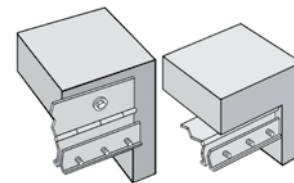

A soffitto

Ceiling mount / Deckmemontage / Montage au plafond  
Lunghezza verga mt. 3

A parete

Wall mount / Wandmontage / Montage à parois  
Lunghezza verga mt. 3

A parete/soffitto

Universal mount / Universelle Montage / Montage universel  
Lunghezza verga mt. 2,43

- GUIDA STANDARD:** Guida in acciaio zincato.
- STANDARD RAIL:** Galvanized steel rail.
- STANDARDSCHIENE:** Schiene aus verzinktem Eisen.
- RAIL STANDARD:** Rail en acier galvanisé

A soffitto

Ceiling mount / Deckmemontage / Montage au plafond  
Lunghezza verga mt. 2,43

A parete

Wall mount / Wandmontage / Montage à parois  
Lunghezza verga mt. 2,43

Piano hinged  
BASCULANTE

A parete/soffitto

Universal mount / Universelle Montage / Montage universel  
Lunghezza verga mt. 2,43