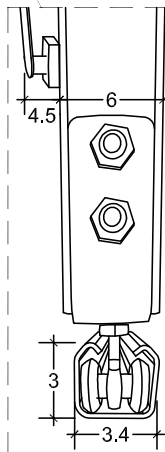

# CENTINA SCORREVOLE

COD. 023

COD. 025D

COD. 700

TENSIONARE CON CAUTELA

COD. 002

COD. 041

Optional:  
Porta apribile

COD. 025A

Modelli di porte:

Apertura a cerniera

COD. 036A

COD. 049

COD. 035A