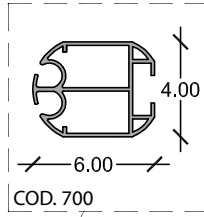

# CENTINA SCORREVOLE

COD. 023

COD. 025D

COD. 700

TENSIONARE CON CAUTELA

COD. 002

COD. 041

Optional:  
Porta apribile