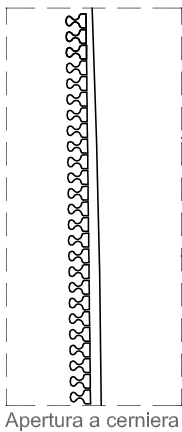

# CENTINA SCORREVOLE

COD. 023

COD. 025D

COD. 700

TENSIONARE CON CAUTELA

COD. 002

COD. 041

Optional:  
Porta apribile

COD. 025A

Modelli di porte:

Apertura a cerniera

COD. 036A

COD. 049

COD. 035A