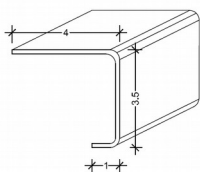

GUIDA STANDARD:

Guida a parete

Attacco a SOFFITTO
Ceiling mount
Deckenmontage
Montage au plafond

Verga da 243 cm

Attacco a PARETE
Wall mount
Wandmontage
Montage à parois

Verga da 243 cm

GUIDA UNIVERSALE INOX:

Verga da 243 cm

GUIDA SCORREVOLE A PIU' VIE:

Sliding rail
Schiebeschiene
Rail coulissant

A preventivo – price upon request – auf Anfrage – Sur demande