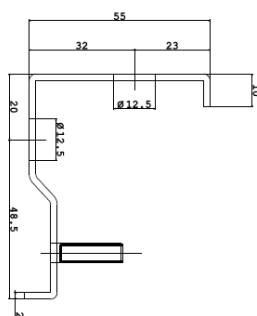

GUIDA STANDARD:

Guida a parete

Attacco a SOFFITTO
Ceiling mount
Deckenmontage
Montage au plafond

Verga da 243 cm

Attacco a PARETE
Wall mount
Wandmontage
Montage à parois

Verga da 243 cm

GUIDA UNIVERSALE INOX:

Verga da 243 cm

GUIDA SCORREVOLE A PIU' VIE:

Sliding rail
Schiebeschiene
Rail coulissant

A preventivo – price upon request – auf Anfrage – Sur demande