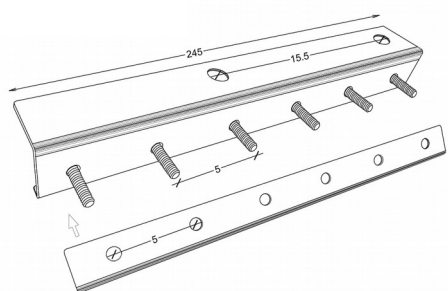

GUIDA STANDARD:

Guida a parete

Attacco a SOFFITTO
Ceiling mount
Deckenmontage
Montage au plafond

Verga da 243 cm

Attacco a PARETE
Wall mount
Wandmontage
Montage à parois

Verga da 243 cm

GUIDA UNIVERSALE INOX:

Verga da 243 cm

GUIDA SCORREVOLE A PIU' VIE:

Sliding rail
Schiebeschiene
Rail coulissant

A preventivo – price upon request – auf Anfrage – Sur demande