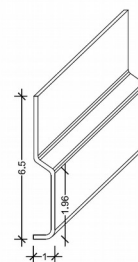

GUIDA STANDARD:

Guida a parete

Attacco a SOFFITTO
Ceiling mount
Deckenmontage
Montage au plafond

Verga da 243 cm

Attacco a PARETE
Wall mount
Wandmontage
Montage à parois

Verga da 243 cm

GUIDA UNIVERSALE INOX:

Verga da 243 cm

GUIDA SCORREVOLE A PIU' VIE:

Sliding rail
Schiebeschiene
Rail coulissant

A preventivo – price upon request – auf Anfrage – Sur demande