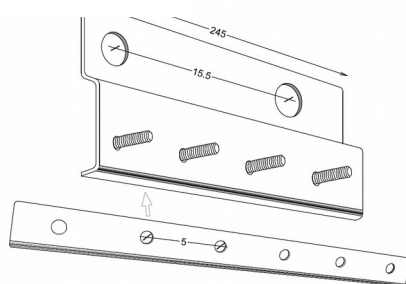

GUIDA STANDARD:

Guida a parete

Attacco a SOFFITTO
Ceiling mount
Deckenmontage
Montage au plafond

Verga da 243 cm

Attacco a PARETE
Wall mount
Wandmontage
Montage à parois

Verga da 243 cm

GUIDA UNIVERSALE INOX:

Verga da 243 cm

GUIDA SCORREVOLE A PIU' VIE:

Sliding rail
Schiebeschiene
Rail coulissant

A preventivo – price upon request – auf Anfrage – Sur demande