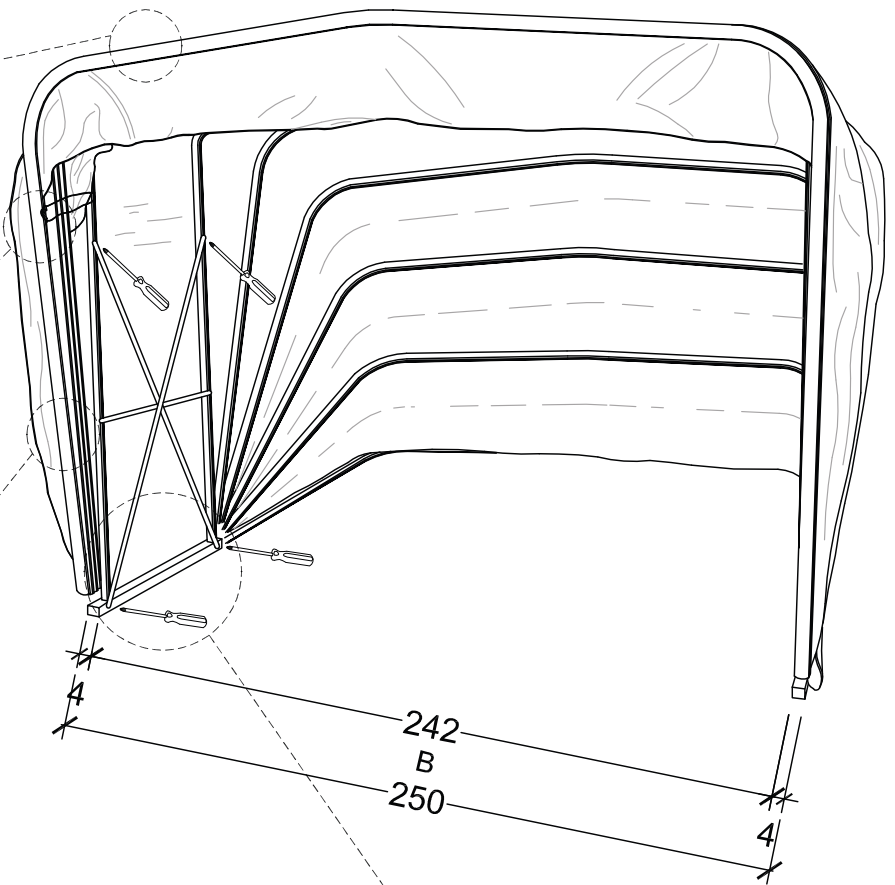

box modulare €CO

-  1 CHIOCCIOLA
-  1 SNAIL
-  1 SCHNECKE
-  1 ESCARGOT

Optional: PORTA SCORREVOLE
COD. 059

 Le misure indicate possono variare di qualche mm
 Die angegebenen Maße können um einige mm abweichen

 The indicated sizes can vary of some mm
 Les dimensions indiquées peuvent changer de quelques mm

boxmodulare €CO

 2 CHIOCCIOLE

 2 SNAILS

 2 SCHNECKEN

 2 ESCARGOTS

 Le misure indicate possono variare di qualche mm
 Die angegebenen Maße können um einige mm abweichen

 The indicated sizes can vary of some mm
 Les dimensions indiquées peuvent changer de quelques mm