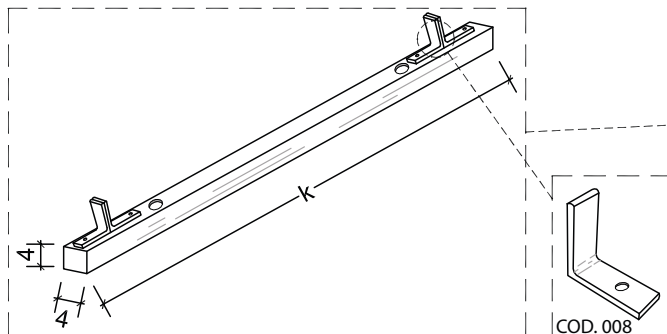

box modulare €CO

-  1 CHIOCCIOLA
-  1 SNAIL
-  1 SCHNECKE
-  1 ESCARGOT

Optional: PORTA SCORREVOLE
COD. 059

 Le misure indicate possono variare di qualche mm
 Die angegebenen Maße können um einige mm abweichen

 The indicated sizes can vary of some mm
 Les dimensions indiquées peuvent changer de quelques mm

boxmodulare €CO

 2 CHIOCCIOLE

 2 SNAILS

 2 SCHNECKEN

 2 ESCARGOTS

 Le misure indicate possono variare di qualche mm
 Die angegebenen Maße können um einige mm abweichen