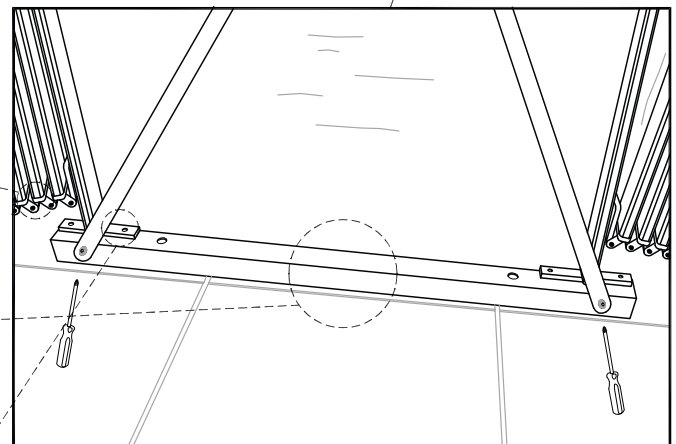

box modulare €CO

-  1 CHIOCCIOLA
-  1 SNAIL
-  1 SCHNECKE
-  1 ESCARGOT

Optional: PORTA SCORREVOLE
COD. 059

 Le misure indicate possono variare di qualche mm
 Die angegebenen Maße können um einige mm abweichen

 The indicated sizes can vary of some mm
 Les dimensions indiquées peuvent changer de quelques mm

boxmodulare €CO

 2 CHIOCCIOLE

 2 SNAILS

 2 SCHNECKEN

 2 ESCARGOTS

 Le misure indicate possono variare di qualche mm
 Die angegebenen Maße können um einige mm abweichen