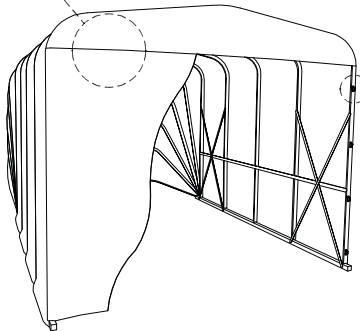

box modulare €CO

-  1 CHIOCCIOLA
-  1 SNAIL
-  1 SCHNECKE
-  1 ESCARGOT

Optional: PORTA SCORREVOLE
COD. 059

 Le misure indicate possono variare di qualche mm
 Die angegebenen Maße können um einige mm abweichen

 The indicated sizes can vary of some mm
 Les dimensions indiquées peuvent changer de quelques mm

boxmodulare €CO

 2 CHIOCCIOLE

 2 SNAILS

 2 SCHNECKEN

 2 ESCARGOTS

 Le misure indicate possono variare di qualche mm
 Die angegebenen Maße können um einige mm abweichen