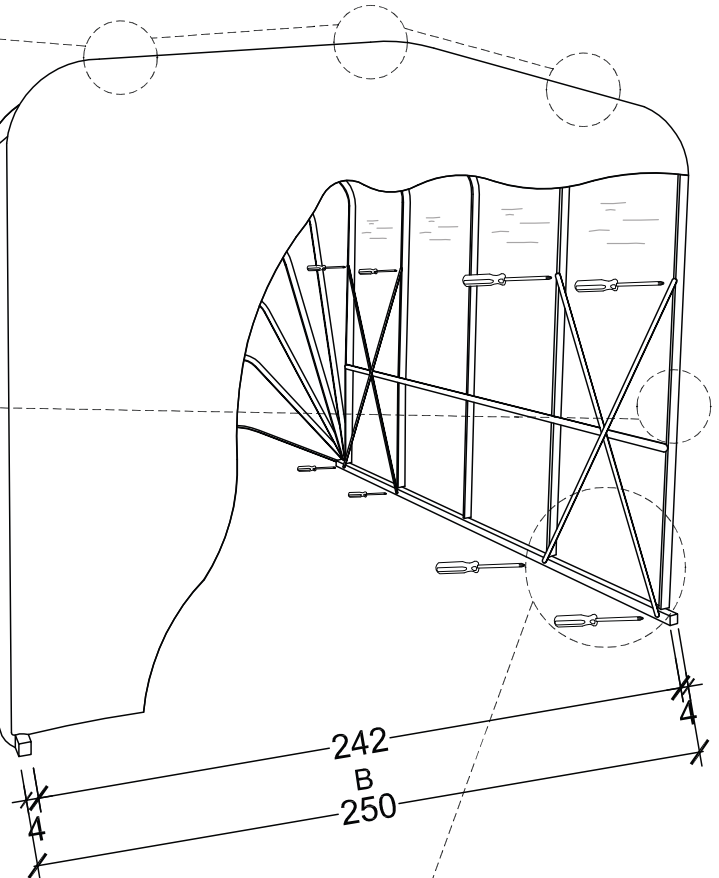

box modulare €CO

-  1 CHIOCCIOLA
-  1 SNAIL
-  1 SCHNECKE
-  1 ESCARGOT

Optional: PORTA SCORREVOLE
COD. 059

 Le misure indicate possono variare di qualche mm
 Die angegebenen Maße können um einige mm abweichen

 The indicated sizes can vary of some mm
 Les dimensions indiquées peuvent changer de quelques mm

boxmodulare €CO

 2 CHIOCCIOLE

 2 SNAILS

 2 SCHNECKEN

 2 ESCARGOTS

 Le misure indicate possono variare di qualche mm
 Die angegebenen Maße können um einige mm abweichen

 The indicated sizes can vary of some mm
 Les dimensions indiquées peuvent changer de quelques mm