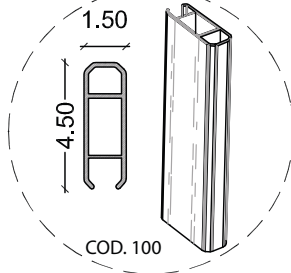

box modulare €CO

-  1 CHIOCCIOLA
-  1 SNAIL
-  1 SCHNECKE
-  1 ESCARGOT

Optional: PORTA SCORREVOLE
COD. 059

 Le misure indicate possono variare di qualche mm
 Die angegebenen Maße können um einige mm abweichen

 The indicated sizes can vary of some mm
 Les dimensions indiquées peuvent changer de quelques mm

boxmodulare €CO

 2 CHIOCCIOLE

 2 SNAILS

 2 SCHNECKEN

 2 ESCARGOTS

 Le misure indicate possono variare di qualche mm
 Die angegebenen Maße können um einige mm abweichen

 The indicated sizes can vary of some mm
 Les dimensions indiquées peuvent changer de quelques mm