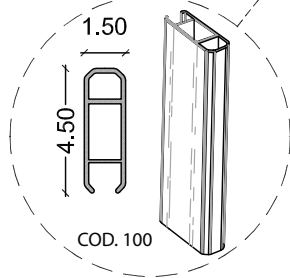

box modulare €CO

-  1 CHIOCCIOLA
-  1 SNAIL
-  1 SCHNECKE
-  1 ESCARGOT

Optional: PORTA SCORREVOLE
COD. 059

 Le misure indicate possono variare di qualche mm
 Die angegebenen Maße können um einige mm abweichen

 The indicated sizes can vary of some mm
 Les dimensions indiquées peuvent changer de quelques mm

boxmodulare €CO

 2 CHIOCCIOLE

 2 SNAILS

 2 SCHNECKEN

 2 ESCARGOTS

 Le misure indicate possono variare di qualche mm
 Die angegebenen Maße können um einige mm abweichen

 The indicated sizes can vary of some mm
 Les dimensions indiquées peuvent changer de quelques mm