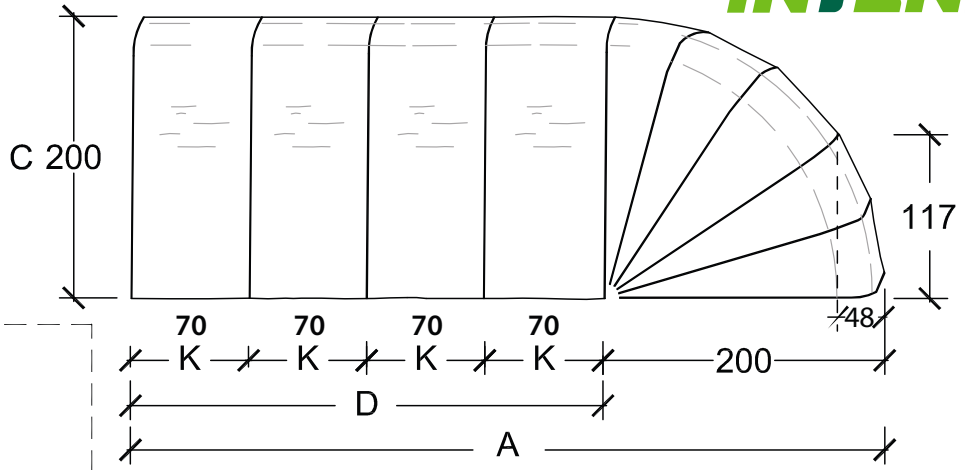

box modulare €CO

-  1 CHIOCCIOLA
-  1 SNAIL
-  1 SCHNECKE
-  1 ESCARGOT

Optional: PORTA SCORREVOLE
COD. 059

 Le misure indicate possono variare di qualche mm
 Die angegebenen Maße können um einige mm abweichen

 The indicated sizes can vary of some mm
 Les dimensions indiquées peuvent changer de quelques mm

boxmodulare €CO

 2 CHIOCCIOLE

 2 SNAILS

 2 SCHNECKEN

 2 ESCARGOTS

 Le misure indicate possono variare di qualche mm
 Die angegebenen Maße können um einige mm abweichen