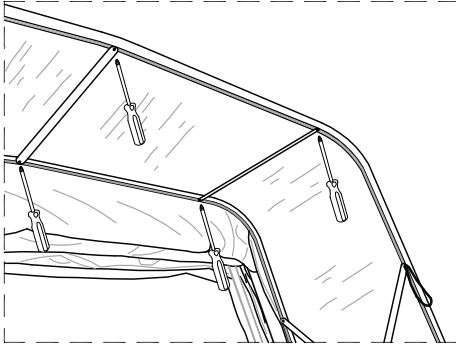

box modulare €CO

-  1 CHIOCCIOLA
-  1 SNAIL
-  1 SCHNECKE
-  1 ESCARGOT

Optional: PORTA SCORREVOLE
COD. 059

 Le misure indicate possono variare di qualche mm
 Die angegebenen Maße können um einige mm abweichen

 The indicated sizes can vary of some mm
 Les dimensions indiquées peuvent changer de quelques mm

boxmodulare €CO

 2 CHIOCCIOLE

 2 SNAILS

 2 SCHNECKEN

 2 ESCARGOTS

 Le misure indicate possono variare di qualche mm
 Die angegebenen Maße können um einige mm abweichen