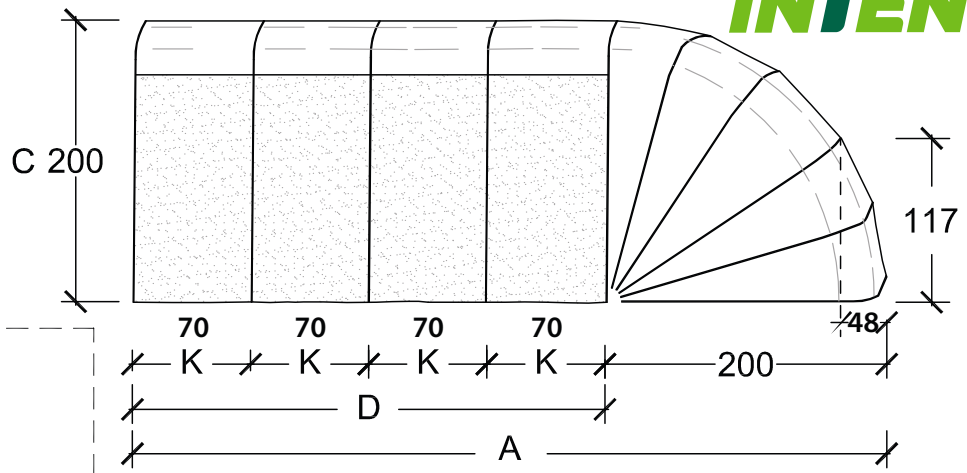

## boxmodulare

-  1 CHIOCCIOLA
-  1 SNAIL
-  1 SCHNECKE
-  1 ESCARGOT

Optional: PORTA SCORREVOLE  
COD.059

 Le misure indicate possono variare di qualche mm  
 Die angegebenen Maße können um einige mm abweichen

 The indicated sizes can vary of some mm  
 Les dimensions indiquées peuvent changer de quelques mm

## boxmodulare

-  2 CHIOCCIOLE
-  2 SNAILS
-  2 SCHNECKEN
-  2 ESCARGOTS

 Le misure indicate possono variare di qualche mm  
 Die angegebenen Maße können um einige mm abweichen

 The indicated sizes can vary of some mm  
 Les dimensions indiquées peuvent changer de quelques mm