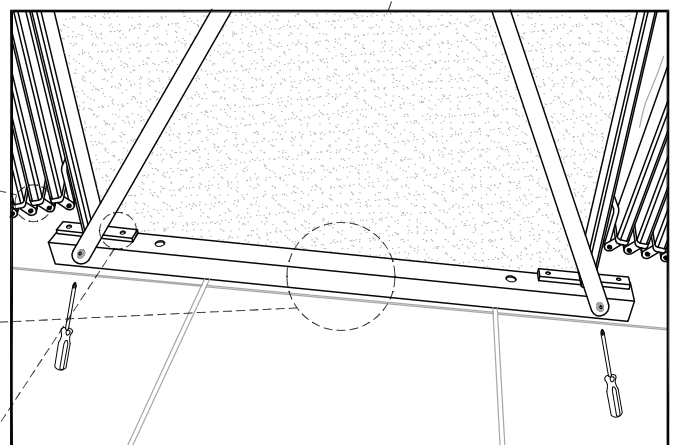

## boxmodulare

-  1 CHIOCCIOLA
-  1 SNAIL
-  1 SCHNECKE
-  1 ESCARGOT

Optional: PORTA SCORREVOLE  
COD.059

 Le misure indicate possono variare di qualche mm  
 Die angegebenen Maße können um einige mm abweichen

 The indicated sizes can vary of some mm  
 Les dimensions indiquées peuvent changer de quelques mm

## boxmodulare

-  2 CHIOCCIOLE
-  2 SNAILS
-  2 SCHNECKEN
-  2 ESCARGOTS

 Le misure indicate possono variare di qualche mm  
 Die angegebenen Maße können um einige mm abweichen

 The indicated sizes can vary of some mm  
 Les dimensions indiquées peuvent changer de quelques mm