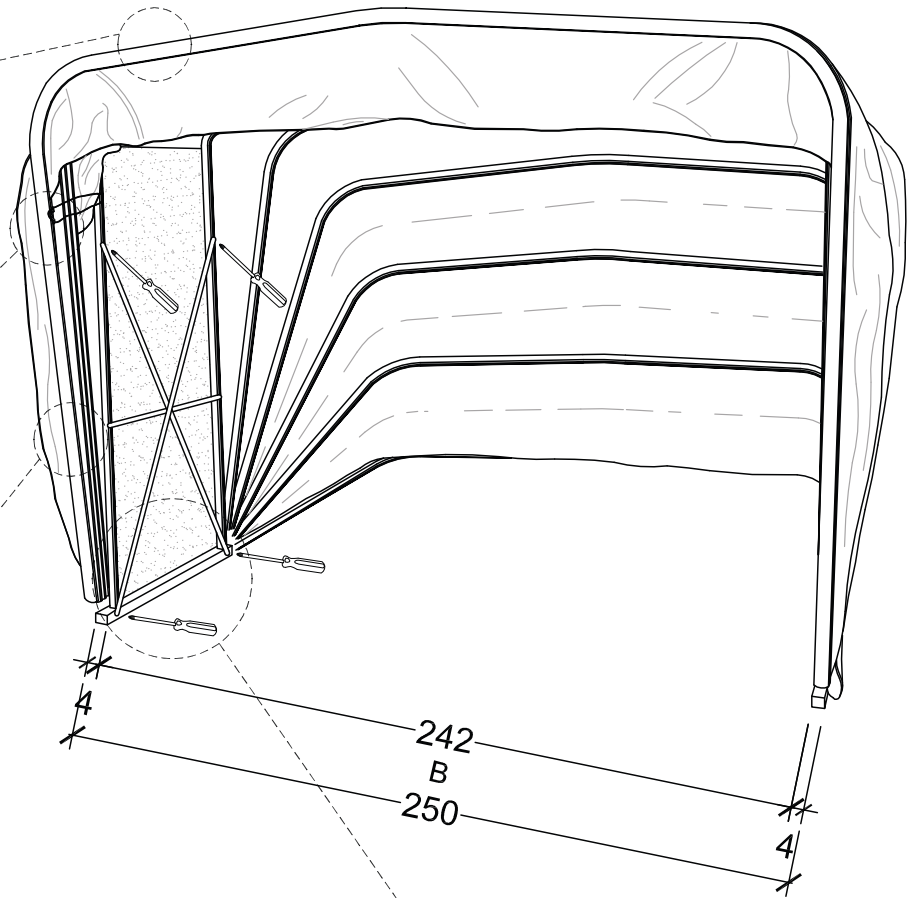

## boxmodulare

-  1 CHIOCCIOLA
-  1 SNAIL
-  1 SCHNECKE
-  1 ESCARGOT

Optional: PORTA SCORREVOLE  
COD.059

 Le misure indicate possono variare di qualche mm  
 Die angegebenen Maße können um einige mm abweichen

 The indicated sizes can vary of some mm  
 Les dimensions indiquées peuvent changer de quelques mm

## boxmodulare

-  2 CHIOCCIOLE
-  2 SNAILS
-  2 SCHNECKEN
-  2 ESCARGOTS

 Le misure indicate possono variare di qualche mm  
 Die angegebenen Maße können um einige mm abweichen

 The indicated sizes can vary of some mm  
 Les dimensions indiquées peuvent changer de quelques mm