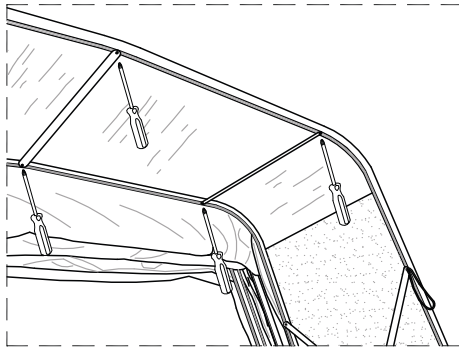

## boxmodulare

-  1 CHIOCCIOLA
-  1 SNAIL
-  1 SCHNECKE
-  1 ESCARGOT

Optional: PORTA SCORREVOLE  
COD.059

 Le misure indicate possono variare di qualche mm  
 Die angegebenen Maße können um einige mm abweichen

## boxmodulare

-  2 CHIOCCIOLE
-  2 SNAILS
-  2 SCHNECKEN
-  2 ESCARGOTS

 Le misure indicate possono variare di qualche mm  
 Die angegebenen Maße können um einige mm abweichen

 The indicated sizes can vary of some mm  
 Les dimensions indiquées peuvent changer de quelques mm