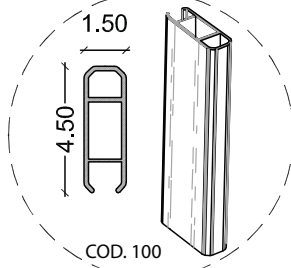

## boxmodulare

-  1 CHIOCCIOLA
-  1 SNAIL
-  1 SCHNECKE
-  1 ESCARGOT

Optional: PORTA SCORREVOLE  
COD.059

 Le misure indicate possono variare di qualche mm  
 Die angegebenen Maße können um einige mm abweichen

 The indicated sizes can vary of some mm  
 Les dimensions indiquées peuvent changer de quelques mm

## boxmodulare

-  2 CHIOCCIOLE
-  2 SNAILS
-  2 SCHNECKEN
-  2 ESCARGOTS

 Le misure indicate possono variare di qualche mm  
 Die angegebenen Maße können um einige mm abweichen

 The indicated sizes can vary of some mm  
 Les dimensions indiquées peuvent changer de quelques mm