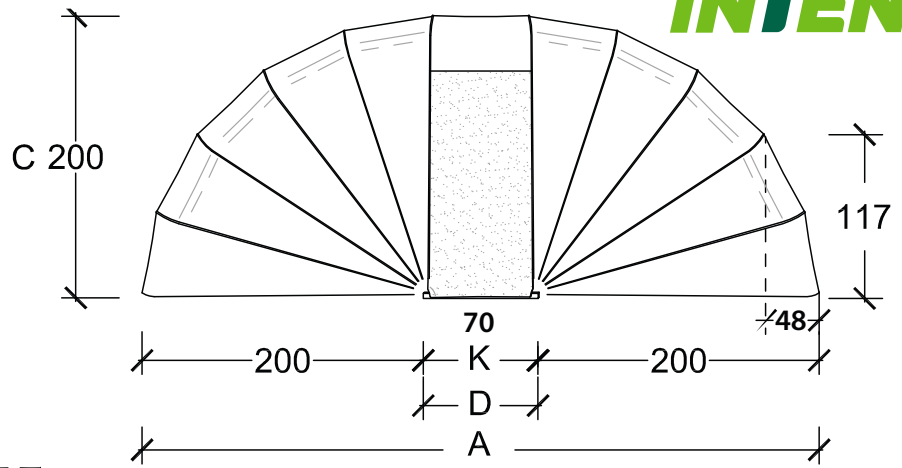

## boxmodulare

-  1 CHIOCCIOLA
-  1 SNAIL
-  1 SCHNECKE
-  1 ESCARGOT

Optional: PORTA SCORREVOLE  
COD.059

 Le misure indicate possono variare di qualche mm  
 Die angegebenen Maße können um einige mm abweichen

 The indicated sizes can vary of some mm  
 Les dimensions indiquées peuvent changer de quelques mm

## boxmodulare

-  2 CHIOCCIOLE
-  2 SNAILS
-  2 SCHNECKEN
-  2 ESCARGOTS

 Le misure indicate possono variare di qualche mm  
 Die angegebenen Maße können um einige mm abweichen

 The indicated sizes can vary of some mm  
 Les dimensions indiquées peuvent changer de quelques mm