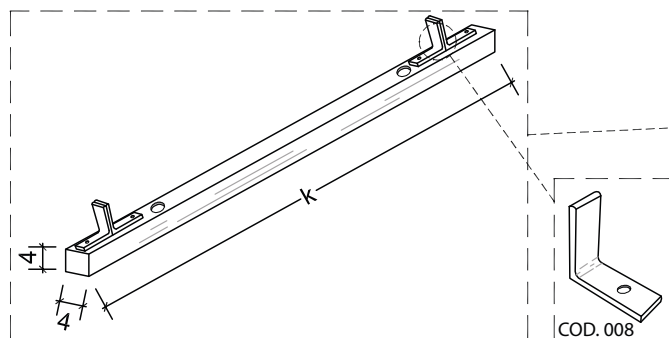

## boxmodulare

-  1 CHIOCCIOLA
-  1 SNAIL
-  1 SCHNECKE
-  1 ESCARGOT

Optional: PORTA SCORREVOLE  
COD.059

 Le misure indicate possono variare di qualche mm  
 Die angegebenen Maße können um einige mm abweichen

 The indicated sizes can vary of some mm  
 Les dimensions indiquées peuvent changer de quelques mm

## boxmodulare

-  2 CHIOCCIOLE
-  2 SNAILS
-  2 SCHNECKEN
-  2 ESCARGOTS

 Le misure indicate possono variare di qualche mm  
 Die angegebenen Maße können um einige mm abweichen

 The indicated sizes can vary of some mm  
 Les dimensions indiquées peuvent changer de quelques mm