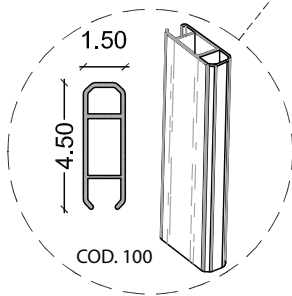

## boxmodulare

-  1 CHIOCCIOLA
-  1 SNAIL
-  1 SCHNECKE
-  1 ESCARGOT

Optional: PORTA SCORREVOLE  
COD.059

 Le misure indicate possono variare di qualche mm  
 Die angegebenen Maße können um einige mm abweichen

 The indicated sizes can vary of some mm  
 Les dimensions indiquées peuvent changer de quelques mm

## boxmodulare

-  2 CHIOCCIOLE
-  2 SNAILS
-  2 SCHNECKEN
-  2 ESCARGOTS

 Le misure indicate possono variare di qualche mm  
 Die angegebenen Maße können um einige mm abweichen

 The indicated sizes can vary of some mm  
 Les dimensions indiquées peuvent changer de quelques mm