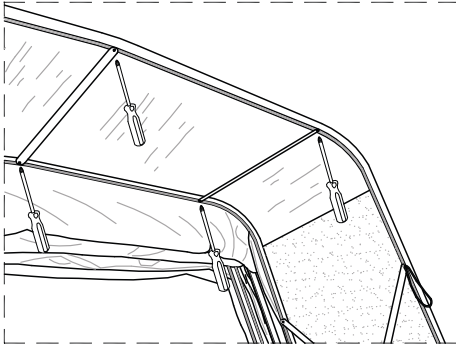

## boxmodulare

-  1 CHIOCCIOLA
-  1 SNAIL
-  1 SCHNECKE
-  1 ESCARGOT

Optional: PORTA SCORREVOLE  
COD.059

 Le misure indicate possono variare di qualche mm  
 Die angegebenen Maße können um einige mm abweichen

## boxmodulare

-  2 CHIOCCIOLE
-  2 SNAILS
-  2 SCHNECKEN
-  2 ESCARGOTS

 Le misure indicate possono variare di qualche mm  
 Die angegebenen Maße können um einige mm abweichen

 The indicated sizes can vary of some mm  
 Les dimensions indiquées peuvent changer de quelques mm