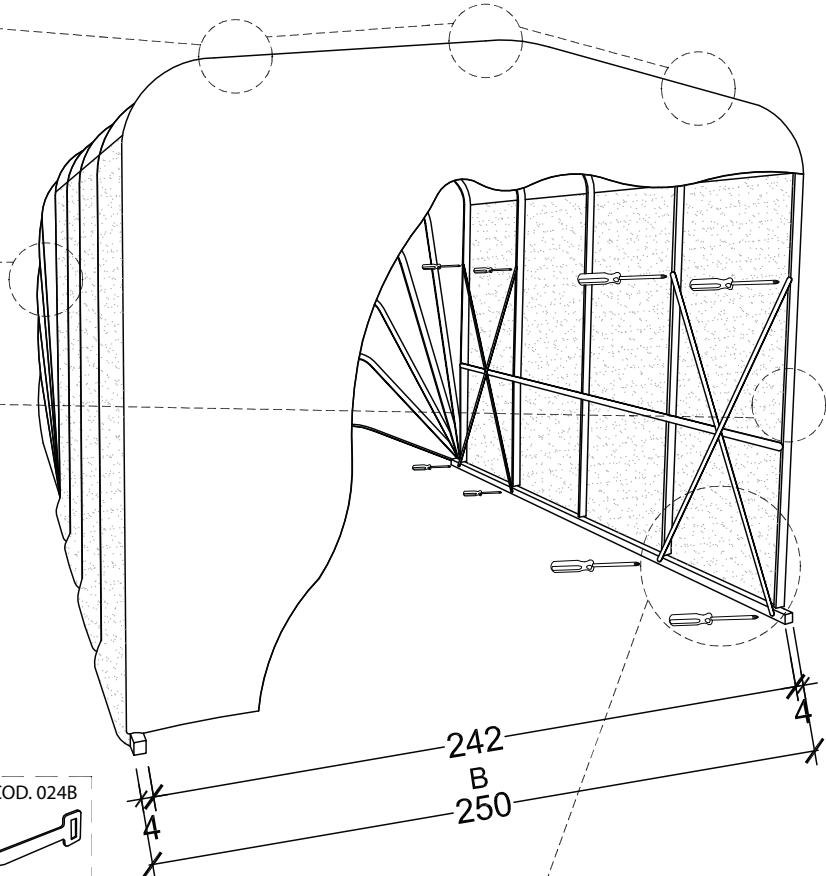

## boxmodulare

-  1 CHIOCCIOLA
-  1 SNAIL
-  1 SCHNECKE
-  1 ESCARGOT

Optional: PORTA SCORREVOLE  
COD.059

 Le misure indicate possono variare di qualche mm  
 Die angegebenen Maße können um einige mm abweichen

 The indicated sizes can vary of some mm  
 Les dimensions indiquées peuvent changer de quelques mm

## boxmodulare

-  2 CHIOCCIOLE
-  2 SNAILS
-  2 SCHNECKEN
-  2 ESCARGOTS

 Le misure indicate possono variare di qualche mm  
 Die angegebenen Maße können um einige mm abweichen

 The indicated sizes can vary of some mm  
 Les dimensions indiquées peuvent changer de quelques mm