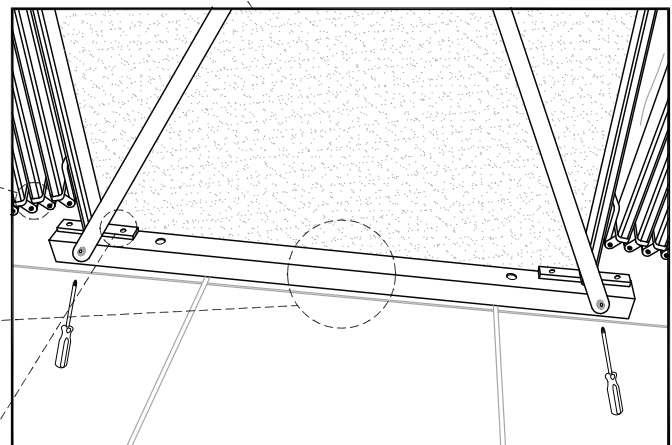

## boxmodulare

-  1 CHIOCCIOLA
-  1 SNAIL
-  1 SCHNECKE
-  1 ESCARGOT

Optional: PORTA SCORREVOLE  
COD.059

 Le misure indicate possono variare di qualche mm  
 Die angegebenen Maße können um einige mm abweichen

 The indicated sizes can vary of some mm  
 Les dimensions indiquées peuvent changer de quelques mm

## boxmodulare

-  2 CHIOCCIOLE
-  2 SNAILS
-  2 SCHNECKEN
-  2 ESCARGOTS

 Le misure indicate possono variare di qualche mm  
 Die angegebenen Maße können um einige mm abweichen

 The indicated sizes can vary of some mm  
 Les dimensions indiquées peuvent changer de quelques mm