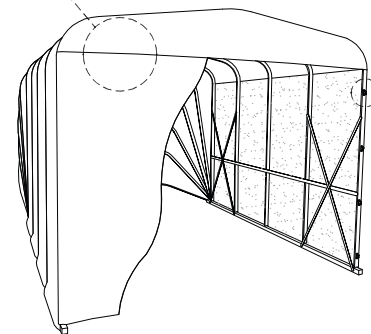

## boxmodulare

-  1 CHIOCCIOLA
-  1 SNAIL
-  1 SCHNECKE
-  1 ESCARGOT

Optional: PORTA SCORREVOLE  
COD.059

 Le misure indicate possono variare di qualche mm  
 Die angegebenen Maße können um einige mm abweichen

 The indicated sizes can vary of some mm  
 Les dimensions indiquées peuvent changer de quelques mm

## boxmodulare

-  2 CHIOCCIOLE
-  2 SNAILS
-  2 SCHNECKEN
-  2 ESCARGOTS

 Le misure indicate possono variare di qualche mm  
 Die angegebenen Maße können um einige mm abweichen

 The indicated sizes can vary of some mm  
 Les dimensions indiquées peuvent changer de quelques mm