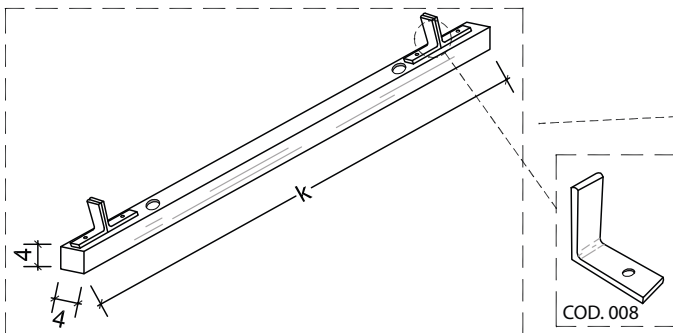

## boxmodulare

-  1 CHIOCCIOLA
-  1 SNAIL
-  1 SCHNECKE
-  1 ESCARGOT

Optional: PORTA SCORREVOLE  
COD.059

 Le misure indicate possono variare di qualche mm  
 Die angegebenen Maße können um einige mm abweichen

 The indicated sizes can vary of some mm  
 Les dimensions indiquées peuvent changer de quelques mm

## boxmodulare

-  2 CHIOCCIOLE
-  2 SNAILS
-  2 SCHNECKEN
-  2 ESCARGOTS

 Le misure indicate possono variare di qualche mm  
 Die angegebenen Maße können um einige mm abweichen

 The indicated sizes can vary of some mm  
 Les dimensions indiquées peuvent changer de quelques mm